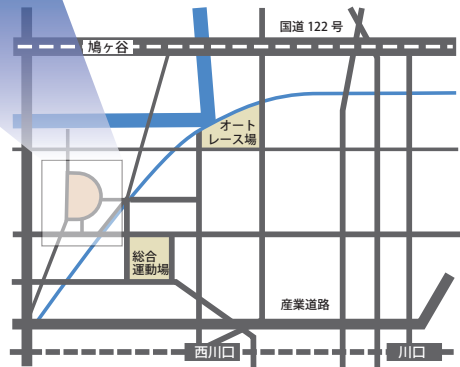

Access Map

- 西川口駅 (JR 京浜東北線) から
【バス】東口5番乗場
●乗車「SKIPシティ循環」行き
下車「SKIPシティ」又は「SKIPシティ西」約10分 (徒歩約1分)、
但し朝夕のみの運行。
- 乗車「総合高校先回り上青木循環」行き
下車「総合高校」約7分 (徒歩約5分)
- 川口駅 (JR 京浜東北線) から
【バス】東口7～9番乗場
●乗車「鳩ヶ谷公園住宅」、「戸塚安行駅」、「東川口駅南口」、「新井宿駅」行き
下車「総合高校」約13分 (徒歩約5分)
- 鳩ヶ谷駅 (埼玉高速鉄道) から
【バス】西口3番乗場
●乗車「川口駅東口」行き
下車「上青木小学校」約12分 (徒歩5分)